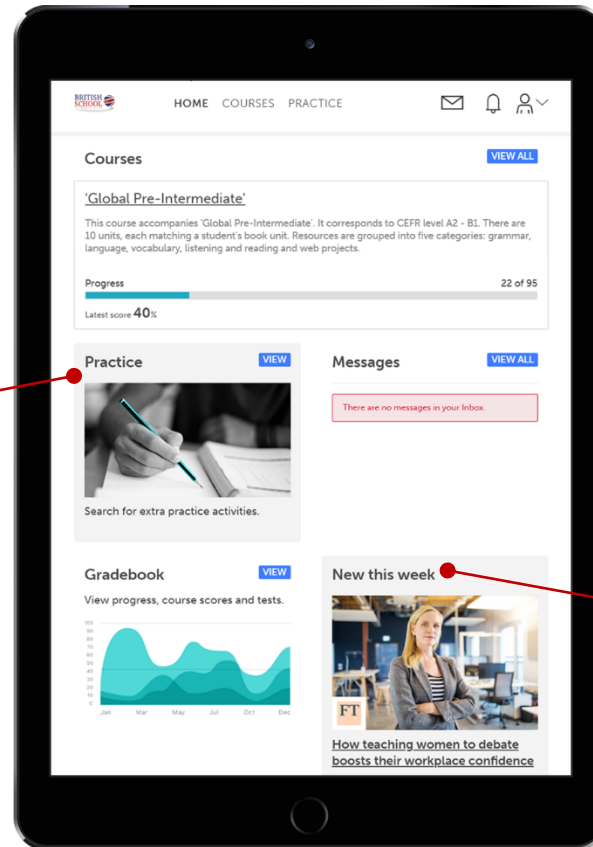

Le lezioni si svolgono in modalità Aula Virtuale (**non si deve installare nulla, si accede facilmente da PC, Mac, Tablet, Smartphone; opportuno dotarsi di cuffie o di auricolari**) – durata 45'

MY COURSE[®] PRO: Corsi di Inglese Online di Qualità Professionale

EduCentre

10

INDEX

la sfera:

**ENGLISH
DEVELOPMENT**

Crescita del livello
linguistico

Oltre 4.000
risorse filtrabili
per parametro

Oltre **70 Corsi online** a scelta in modalità **E-Learning**.