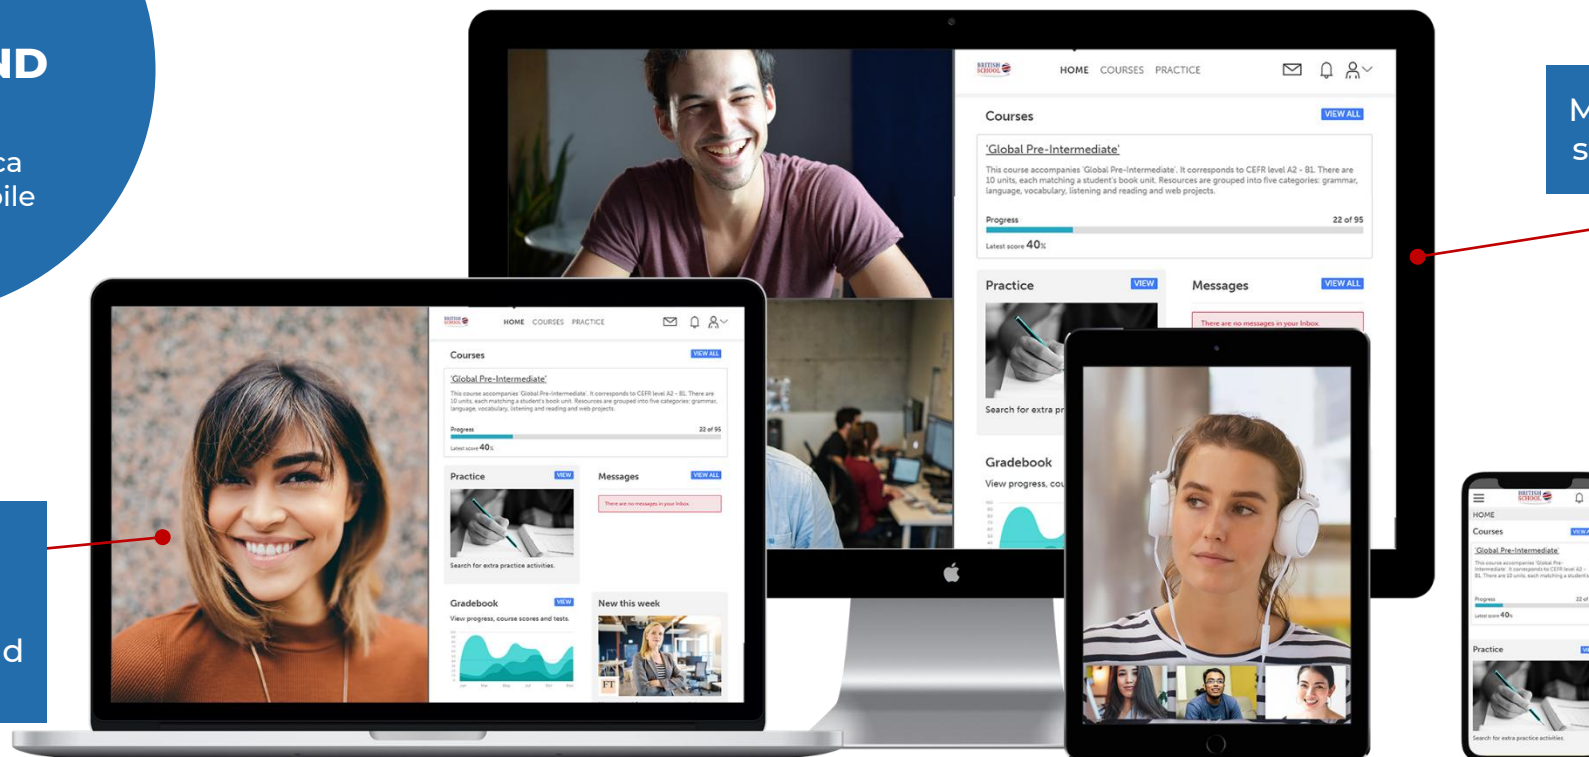

Lezioni con Docente in modalità sincrona (**Aula Virtuale e Telefono**) ed a-sincrona (**Writing Assistance** su argomenti on demand)

la sfera:

ENGLISH ON-DEMAND

offerta linguistica sempre accessibile

Modalità 2: Sviluppo linguistico seguendo un percorso digitale

Modalità 1: Conversation su topics on-demand