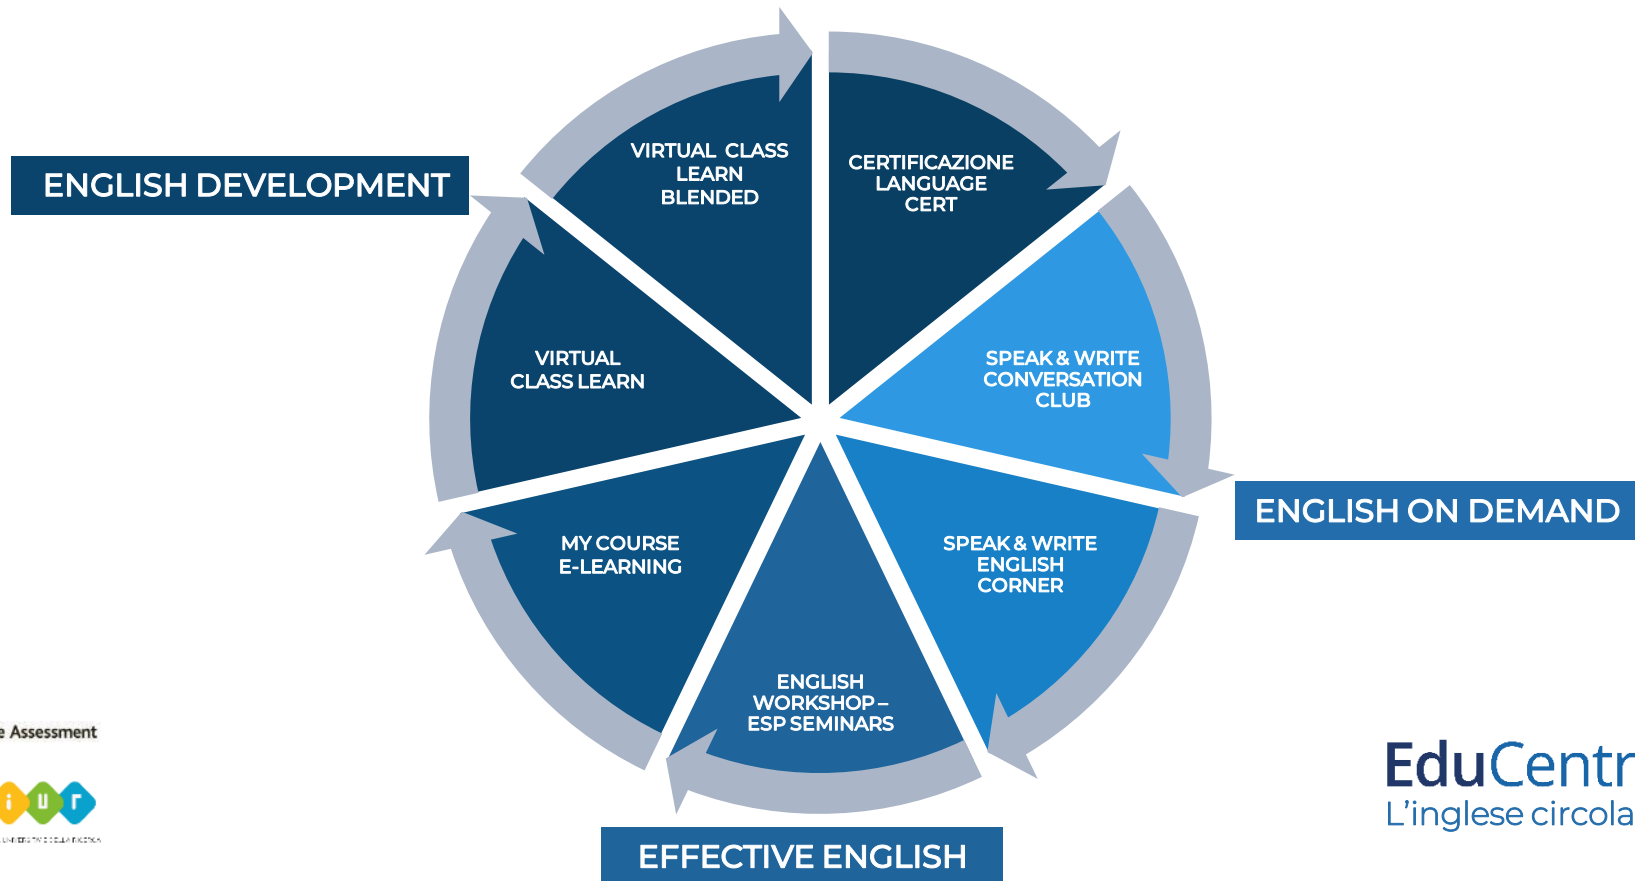

British School, uno degli artefici internazionali del *Distance Learning* con oltre 20 anni di esperienza e con economie di scala globali, lancia sul mercato

EDUCENTRE© - INGLESE PROFESSIONALE A CONDIZIONI ESTREMAMENTE VANTAGGIOSE.